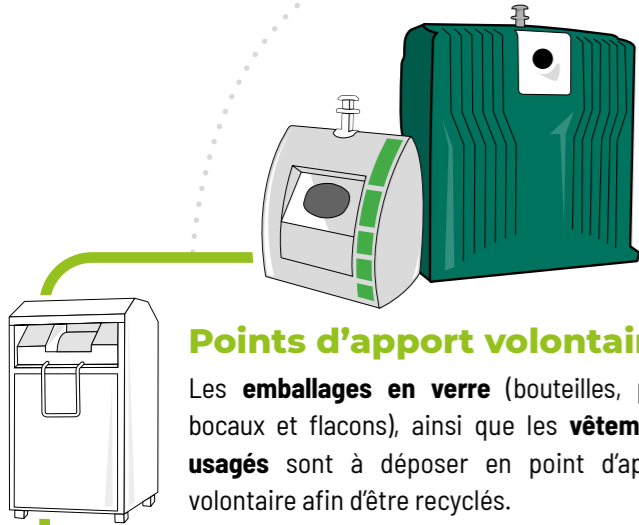

À savoir

Édition juillet 2023

CALENDRIER de COLLECTE des déchets ménagers

Édition juillet 2023 Version 3

DAMMARIE-LÈS-LYS

Tri de tous les emballages, papiers, journaux et magazines

C'est un emballage ? Je le dépose dans mon bac jaune ou la borne emballages. **Inutile de le laver**, il suffit de bien le vider. Je dépose mes emballages **séparés les uns des autres** dans le bac ou la borne (pas dans des sacs). Le **papier**, les **journaux** et **magazines** se déposent également dans le bac jaune ou la borne emballages.

Consignes de tri sur lombric.com

Collecte des encombrants ou déchets d'équipements électriques et électroniques

L'envoi d'un contrat signé au SMITOM-LOMBRIC est un préalable à toute prise de rendez-vous au numéro vert **0 800 501 088**, appel gratuit du lundi au vendredi de 9h à 12h et de 13h à 17h.

Contrat téléchargeable sur lombric.com

Points d'apport volontaire

Les **emballages en verre** (bouteilles, pots, bocaux et flacons), ainsi que les **vêtements usagés** sont à déposer en point d'apport volontaire afin d'être recyclés.

Carte des emplacements sur lombric.com

Accès déchèteries

Toutes les déchèteries du SMITOM-LOMBRIC sont accessibles à tous les habitants du territoire, sur présentation de leur carte d'accès. Pour obtenir une carte d'accès nominative, vous devrez vous munir d'une carte d'identité, d'un justificatif de domicile de moins de 6 mois et d'un avis d'imposition locale (taxe foncière ou taxe d'habitation).

Modalités et horaires sur lombric.com

PAVILLONS et PETITS COLLECTIFS 10 logements maximum	MERCREDI		du 01/04 au 15/07 et du 15/08 au 30/11	SECTEUR BLEU : MARDI	
COLLECTIFS plus de 10 logements et PROFESSIONNELS	LUNDI et VENDREDI	JEUDI		SECTEUR VERT : MERCREDI	COLLECTE DES ENCOMBRANTS OU DES D3E* SUR RENDEZ-VOUS
COLLECTIFS PLAINE DU LYS	LUNDI, MERCREDI et VENDREDI				ALLO ENCOMBRANTS & D3E
COLLECTE SPECIFIQUE RUE DE LA FOSSE AUX ANGLAIS, RUE DELAROUÉ, RUE NOUVELLE, RUE MAURICE AUDIN, RUE ALBERT SALMON, QUAI VOLTAIRE, RUE DU DOCTEUR POUILLOT	PAVILLONS et PETITS COLLECTIFS* 10 logements maximum	MARDI			Contactez les services au N° Vert 0 800 501 088 (appel gratuit)
	COLLECTIFS et PROFESSIONNELS**	MARDI et VENDREDI	JEUDI	MERCREDI	* Déchets d'équipements électriques et électroniques

*10 logements maximum **Plus de 10 logements

Jours fériés

Aucun service n'est assuré les 1er janvier, 1er mai et 25 décembre. Pour connaître le rattrapage des collectes non assurées les jours fériés, ainsi que les horaires d'ouvertures de nos déchèteries, nous vous invitons à contacter le numéro vert **0 800 814 910**, appel gratuit du lundi au vendredi de 9h à 12h et de 13h à 17h ou consulter notre site lombric.com

POUR UNE MEILLEURE HYGIÈNE ET PLUS DE SÉCURITÉ

- → Déposez vos bacs sur le trottoir et non sur la route, de façon visible mais sans gêner le passage des piétons
- → Bloquez le frein de vos bacs (quand ils en ont)
- → Sortez vos bacs la veille au soir de la collecte
- → Rentrez vos bacs après la collecte et nettoyez-les régulièrement
- → Les bornes enterrées sont collectées avant tout débordement, appelez notre N° Vert si vous constatez un problème de collecte

Téléchargez l'appli qui vous facilite le tri au quotidien

N° Vert 0 800 814 910
appel gratuit du lundi au vendredi de 9h à 12h et de 13h à 17h